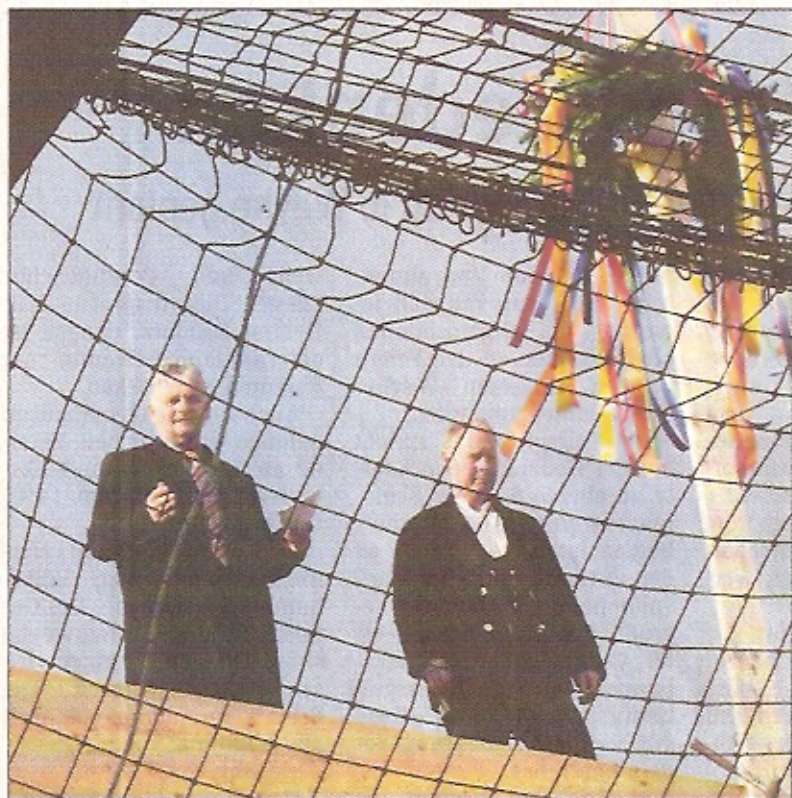

Passend zur Grundschule

Richtfest für neue Sporthalle in Moordeich

MOORDEICH (pk) • „Hier oben ist die Luft wunderbar, und auch die Aussicht ist fantastisch.“ Doch weil der Erste Gemeinderat Niels Thomsen nicht der frischen Luft wegen aufs Dach der

neuen Sporthalle der Grundschule Moordeich gekommen war, sondern um Richtfest zu feiern, richtete er den Blick rasch nach unten. Dort, wo ab Frühjahr Schüler und Sportvereinsmitglie-

der auf einer 400 Quadratmeter großen Fläche Sport treiben können, lauschten Handwerker und Nachbarn, Gäste aus Rat und Verwaltung seinen Worten und stießen auf den Neubau an.

1,275 Millionen Euro kostet die Gemeinde der Bau, der sich laut Thomsen in das farbliche Gestaltungskonzept der 2008 sanierten Grundschule einfügt.

So wird sich die äußere Hülle in rotem Klinker, grauen Fassadenplatten und dunklen Profilen mit weißen Fensterflügeln präsentieren. Und die Farbpalette der Schule in Grün, Orange und Schlick werden für das Konzept im Inneren adaptiert.

Am Bau beteiligt sind neben auswärtigen Firmen die Stuhler Unternehmen Hollmann (Rohbau) und Elsner (Dachdeckung).

Ganz oben auf dem Dach der neuen Sporthalle: Der Erste Gemeinderat Niels Thomsen und Zimmermann Frank Wolff.